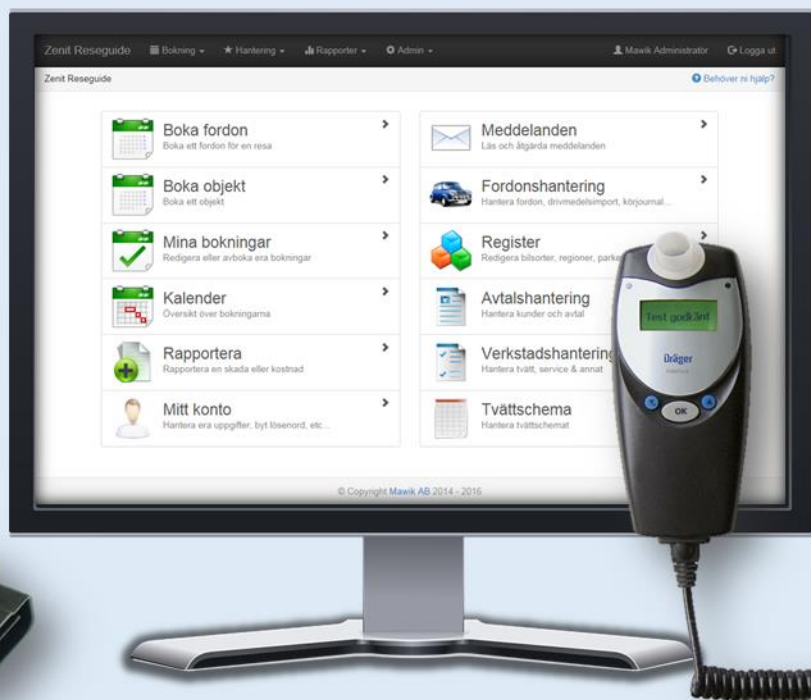

Zenit Bilpool

ZENIT BILPOOL

Zenit Bilpool är ett webbaserat system för bokning och underhåll av alla fordon i er fordonspark.

Zenit Bilpool passar lika bra till det mindre företaget, med ett fåtal fordon, som till det större med hundratals.

INNEHÅLL

Zenit Reseguide är en webbapplikation för bokning och administrering av resor och fordon. Den har ett modernt och lättanvänt gränssnitt och fungerar lika bra i en smart mobil som på en vanlig dator.

Med **Zenit GPS-modul*** i fordonen möjliggörs automatisk kilometerrapportering och positionering. Vi erbjuder även anpassning till befintlig GPS-hårdvara om så önskas.

Zenit Nyckelskåp* möjliggör säker och smidig förvaring och hantering av fordonsnycklar. Nyckelskåpet har en integrerad dator med pekskärm och finns i olika storlekar. Vid bokning genereras en PIN-kod för access till rätt nyckel i nyckelskåpet.

Med ett **alkolås*** kopplat till nyckelskåpet erhålls en enkel och kostnadseffektiv kontroll av nykterhet. Detta utan krav på alkoholås i varje bil.

* Valfritt tillägg

PLANERA DIN RESA

Planera din resa i Zenit Reseguide oavsett om du vill boka en bil från egna fordonsparken eller resa kollektivt med tåg eller buss. Förslag på samåkning (med andra som bokar bil) presenteras automatiskt om möjligt.